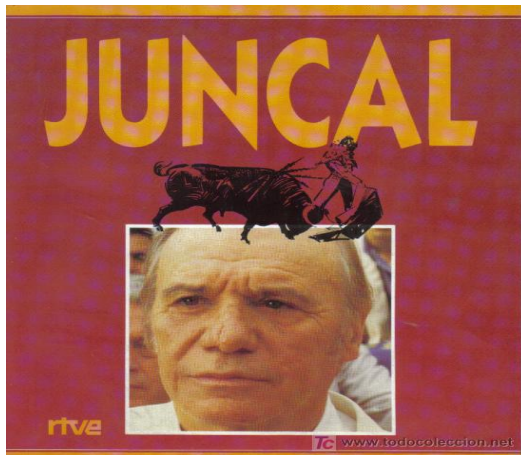

Juncal (antigua)

Juncal es una serie de televisión original de Jaime de Armiñán, creada a partir de un capítulo de la serie Cuentos imposibles, que había dirigido en 1984. La serie se rodó en 1988 y se emitió en TVE1 al año siguiente. Consta de siete capítulos de una hora aproximada de duración.